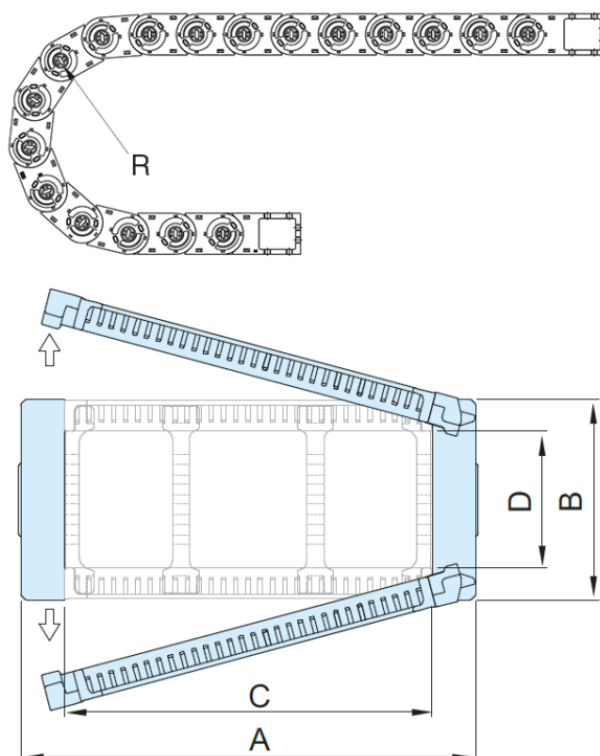

Varenummer: 18ST072N300R072

Beskrivelse: ST Energikæde, ST072N.300 Radius 72 - Hoved nr. (1LK)
Type ST 072N.300.R72

Mål

A = 332

B = 66

C = 300

D = 45

I = 72

R = 072